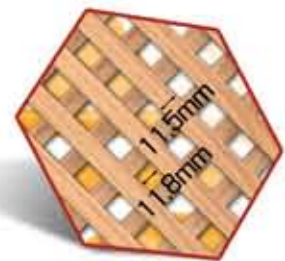

D6
D6

A4 Estrella
A4 Star

A4 Clásica
A4 Classic

A4 Recta
A4 Squared

D12 Clásica
D12 Classic

D12 Estrella
D12 Star

D12 Trébol
D12 Clover

D12 Recta
D12 Squared

Tableros de Celosía en Madera para Interior
Inside Wooden Lattice Panel

Fama

INSIDE
Classical

D12 Arco
D12 Bevel

A20
A20

J11 Clásica
J11 Classic

M24 Estrella
M24 Star

B3
B3