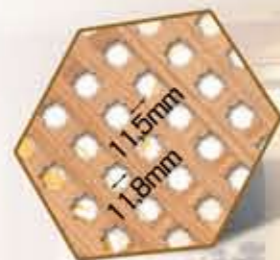

O50
O50

F1
F1

F100
F100

Tableros de Celosía en Madera para Interior
Inside Wooden Lattice Panel

Fama

INSIDE
Classical

E4 Clásica
E4 Classic

E4 Estrella
E4 Star

E4 Clásica Recta
E4 Squared Classic

E4 Estrella Recta
E4 Squared Star

E12 Clásica
E12 Classic

E12 Estrella
E12 Star

E12 Trébol
E12 Clover

T1-30R
T1-30R

Tableros de Celosía en Madera para Interior
Inside Wooden Lattice Panel