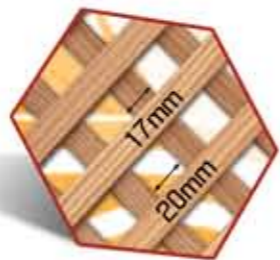

D6
D6

A4 Estrella
A4 Star

A4 Clásica
A4 Classic

A4 Recta
A4 Squared

D12 Clásica
D12 Classic

D12 Estrella
D12 Star

D12 Trébol
D12 Clover

D12 Recta
D12 Squared

Tableros de Celosía en Madera para Interior
Inside Wooden Lattice Panel

Fama

INSIDE
Classical

D12 Arco
D12 Bevel

A20
A20

J11 Clásica
J11 Classic

M24 Estrella
M24 Star

B3
B3