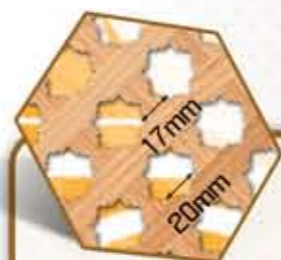

E4 Clásica Recta
E4 Squared Classic

E4 Estrella Recta
E4 Squared Star

E12 Clásica
E12 Classic

E12 Estrella
E12 Star

E12 Trébol
E12 Clover

T1-30R
T1-30R

Tableros de Celosía en Madera para Interior
Inside Wooden Lattice Panel