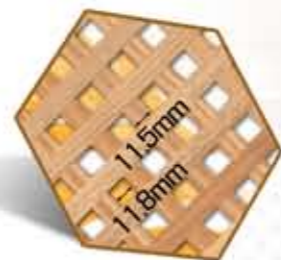

Tableros de Celosía en Madera para Interior
Inside Wooden Lattice Panel

Fama

INSIDE
Classical

D12 Arco
D12 Bevel

A20
A20

J11 Clásica
J11 Classic

M24 Estrella
M24 Star

B3
B3

O50
O50

F1
F1

F100
F100

Tableros de Celosía en Madera para Interior
Inside Wooden Lattice Panel

Fama

INSIDE
Classical

E4 Clásica
E4 Classic

E4 Estrella
E4 Star

E4 Clásica Recta
E4 Squared Classic

E4 Estrella Recta
E4 Squared Star

E12 Clásica
E12 Classic

E12 Estrella
E12 Star

E12 Trébol
E12 Clover

T1-30R
T1-30R

Tableros de Celosía en Madera para Interior
Inside Wooden Lattice Panel