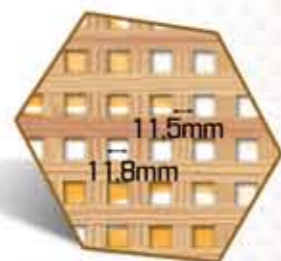

Tableros de Celosía en Madera para Interior
Inside Wooden Lattice Panel

Fama

INSIDE
Classical

D12 Arco
D12 Bevel

A20
A20

J11 Clásica
J11 Classic

M24 Estrella
M24 Star

B3
B3

O50
O50

F1
F1

F100
F100

Tableros de Celosía en Madera para Interior
Inside Wooden Lattice Panel

Fama

INSIDE
Classical

E4 Clásica
E4 Classic

E4 Estrella
E4 Star

E4 Clásica Recta
E4 Squared Classic

E4 Estrella Recta
E4 Squared Star

E12 Clásica
E12 Classic

E12 Estrella
E12 Star

E12 Trébol
E12 Clover

T1-30R
T1-30R

Tableros de Celosía en Madera para Interior
Inside Wooden Lattice Panel